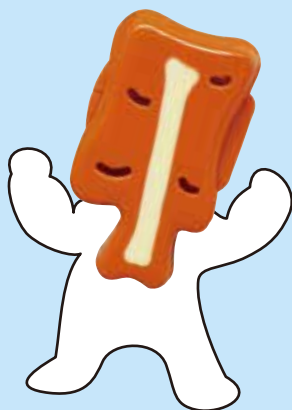

バラエティ

歯ブラシキャップ

Toothbrush Cap

毎日の歯みがきにちょっぴり楽しさを!

お気に入りのキャップをつけたら
自分の歯ブラシがひと目でわかります
毎日の歯みがきにちょっとだけお楽しみをプラス+

楽しい仲間が9種類

always-gd.jp 検索

品質表示
原料樹脂:ポリプロピレン
耐熱温度:80°C
MADE IN VIETNUM