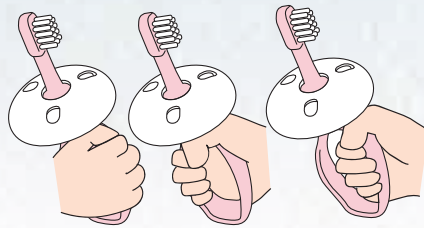

# デンタルん<sup>®</sup>

歯みがきデビューの第一歩!

デンタルんはのど突きを防ぐガード付きの安心設計!

小さい手にもしっかりフィット!

自分でみがく歯みがき習慣のスタートをデンタルんで始めませんか?

6ヶ月  
～

## ふっくらグリップ

お母さん、お父さんの  
指を握る感覚!

6ヶ月  
～

## りんぐグリップ

どの方向からでも  
しっかり握れる。

8ヶ月  
～

## まっすぐグリップ

歯ブラシのステップアップ  
仕上げ磨きに!

[always-gd.jp](http://always-gd.jp)

検索

品質表示  
本体部 ポリプロピレン  
ラバー部 熱可塑性エラストマー  
ガード部 ポリプロピレン  
毛の材質 ナイロン  
(毛の硬さ：やわらかめ)  
耐熱温度：80℃

株式会社オールウェイズ  
新潟県燕市井土巻 4-137  
E-mail: info@always-gd.jp